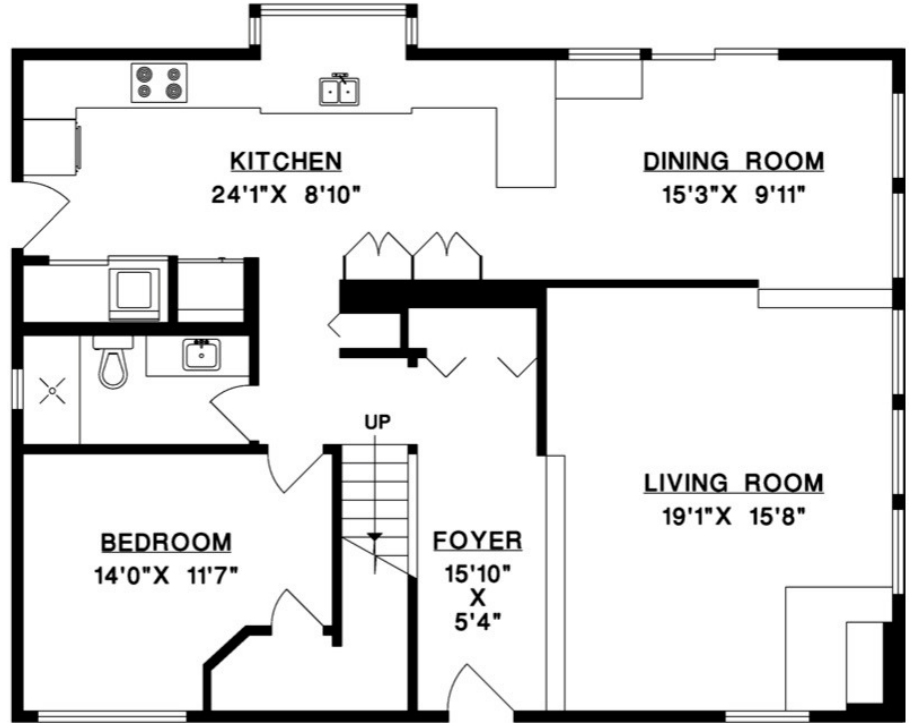

**BOWEN ISLAND**  
REAL ESTATE

**UPPER FLOOR**

**MAIN FLOOR**

**BOWEN ISLAND**

MAIN FLOOR	1,239 SQ.FT.
UPPER FLOOR	564 SQ.FT.
<b>TOTAL</b>	<b>1,803 SQ.FT.</b>
SUITE	380 SQ.FT.