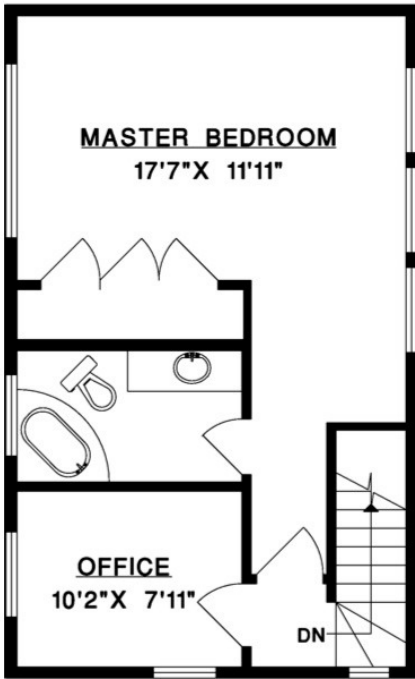

**BOWEN ISLAND**  
REAL ESTATE

**UPPER FLOOR**

**MAIN FLOOR**

**BOWEN ISLAND**

MAIN FLOOR	1,239 SQ.FT.
UPPER FLOOR	564 SQ.FT.
<b>TOTAL</b>	<b>1,803 SQ.FT.</b>
SUITE	380 SQ.FT.