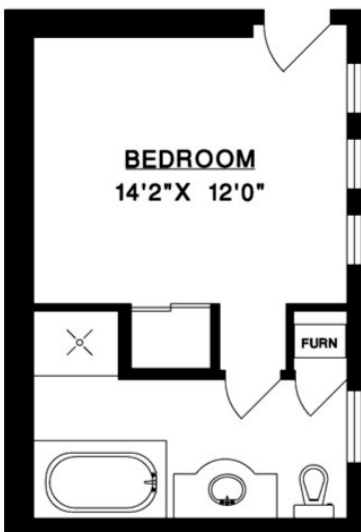

**BOWEN ISLAND**  
REAL ESTATE

**UPPER FLOOR**

**MAIN FLOOR**

**BOWEN ISLAND**

MAIN FLOOR	1,239 SQ.FT.
UPPER FLOOR	564 SQ.FT.
<b>TOTAL</b>	<b>1,803 SQ.FT.</b>
SUITE	380 SQ.FT.