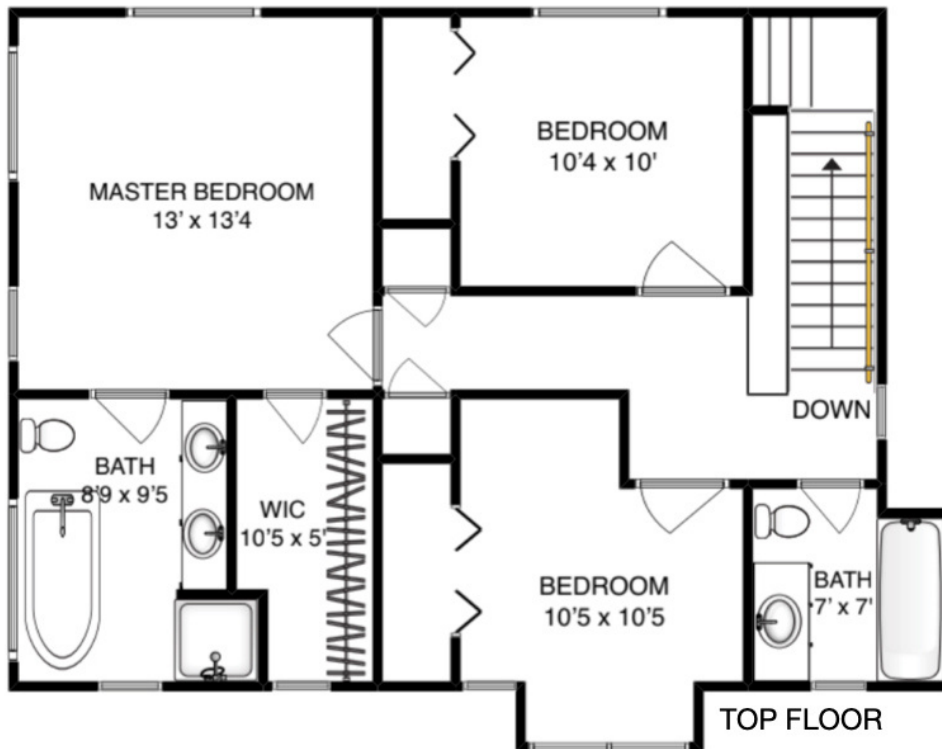

1520 TUNSTALL BLVD

MAIN FLOOR: 800 SQ.FT.
TOP FLOOR: 840 SQ.FT.

TOTAL INTERIOR: 1640 SQ.FT.

PATIO: 148 SQ.FT.

MAIN FLOOR

TOP FLOOR